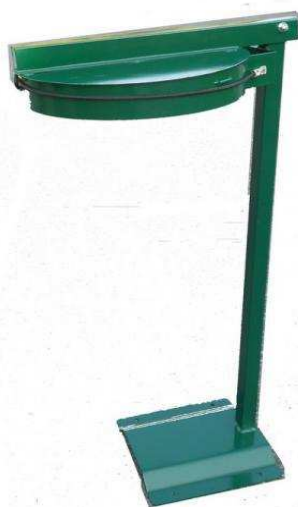

COLLECTEUR SUR PIED COUBOUS

CONCEPTION :

Collecteur sur pied, ideale pour endroits publics.

- Pied en tube acier galva 35x35x2mm
- Modèle avec ou sans couvercle
- Fixation au sol par spit ou tirefond ou chevilles

DIMENSION et Poids :

- Diam. 0.40 x H. 1m
- Pour sac de 110 et 130L

FINITION :

- Finition sous couche epoxy + laque polyuréthane avec polymérisation au four (Ral à préciser - voir nuancier)

OPTIONS :

RAIS STANDARDS :

Beige brun RAL 1011	Jaune cadmium RAL 1021	Rouge pourpre RAL 3004	Rouge vin RAL 3005	Rouge trafic RAL 3020
Bleu brillant RAL 5007	Bleu acier RAL 5011	Vert mousse RAL 6005	Vert bouteille RAL 6007	Vert sapin RAL 6009
Gris anthracite RAL 7016	Gris noir RAL 7021	Brun chocolat RAL 8017	Blanc sécurité RAL 9003	Noir profond RAL 9005
Alu blanc RAL 9006	Alu gris RAL 9007			

En image :

Montage et livraison :

Nous consulter
Le cout de transport dépend des quantités et du département de livraison.

Modèle avec couvercle