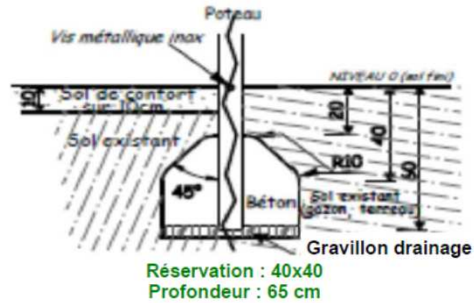

SAUT DE HAIES (LOT DE 6)

CONCEPTION :

- Poteaux et lisse en rondin de bois diam. 140mm
- Boulonnerie zinguée incluse
- Vendu par lot de 6 unités

DIMENSION et Poids :

- Larg. 2 x H. Hors sol 0.80m
- Zone d'impact : 1060 x 500cm

ZONE D'IMPACT :

- La zone d'impact doit être au minimum de 1,50m tout autour de l'obstacle

SCELLEMENT :

Attention : Laisser 10cms en dessous du niveau de sol pour remplissage de sable.

OPTIONS :

- Panneau de consigne