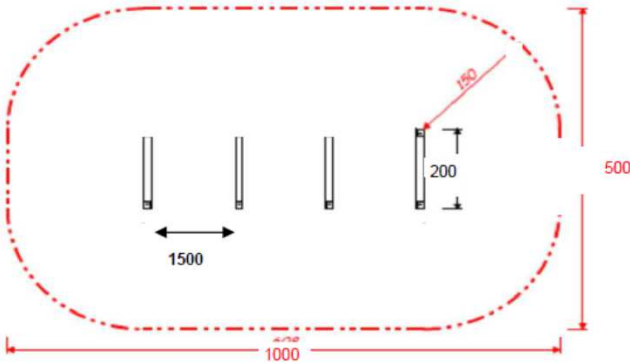

SAUT DE HAIES (LOT DE 6)

CONCEPTION :

- Poteaux et lisse en rondin de bois diam. 140mm
- Boulonnerie zinguée incluse
- Vendu par lot de 6 unités

DIMENSION et Poids :

- Larg. 2 x H. Hors sol 0.80m
- Zone d'impact : 1060 x 500cm

ZONE D'IMPACT :

- La zone d'impact doit être au minimum de 1,50m tout autour de l'obstacle

SCELLEMENT :

Attention : Laisser 10cms en dessous du niveau de sol pour remplissage de sable.

OPTIONS :

- Panneau de consigne