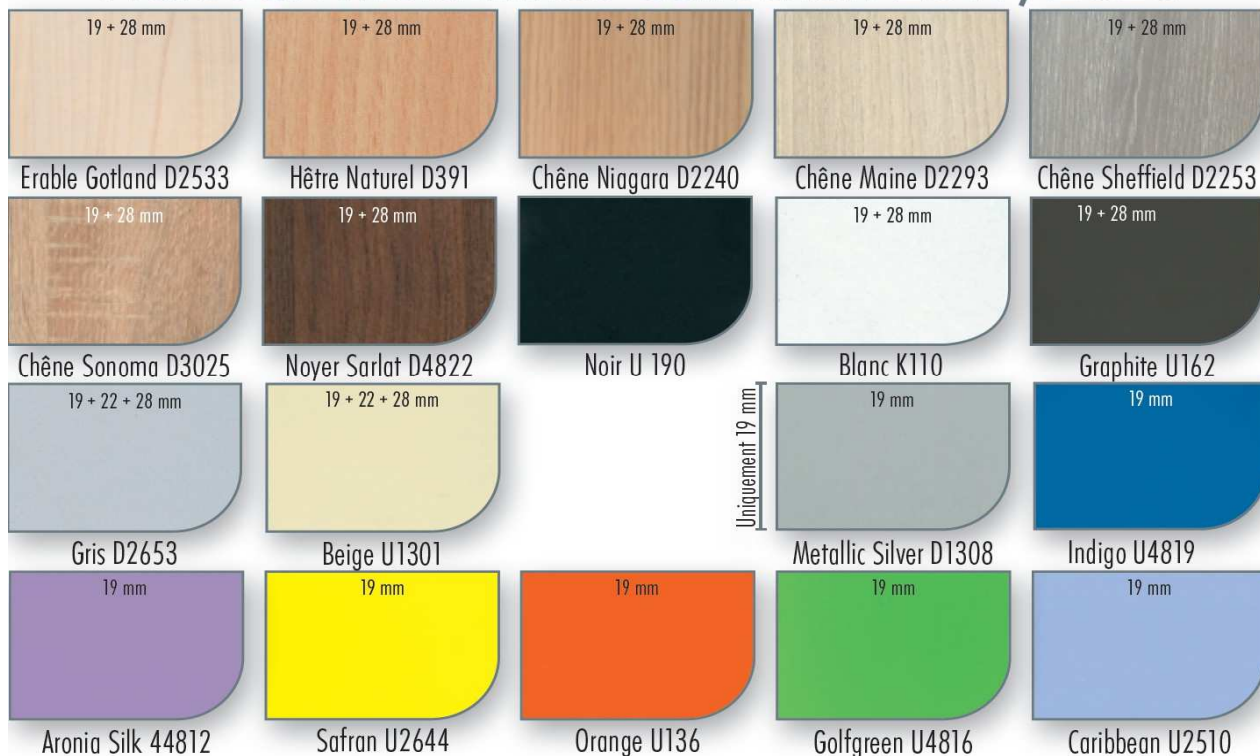

Email : contact@pyrenees-equipements.com

TABLE A PLATEAU BASCULANT NECKER

NUANCIER COLORIS PIEDS :

Piètements Ral / Pantone				
Aluminium B8491	Blanc R 9003 /P Gris1C	Blanc R 9010/P Gris1C	Beige R 1015/P 5865C	Noir Grainé
Noir R 9005/P Black C	Brun Grainé	Noir Décor	Gris Clair R 7035/P 1C	Gris Anthracite Grainé
Anthracite R 7015/P 425 C	Anthracite R 7016/P 425 C	Rouge R 3000/P 207C	Rouge R 3001	Rouge R 3002/P 215C
Rouge R 3003/P 187C	Rouge R 3020/P 185C	Bordeaux R 3005/P 7435C	Bleu R 5014/P 5415C	Bleu R 5015/P 2728C
Bleu foncé R 5002/P 653C	Jaune R 1003/P 143C	Jaune R 1021/P 109C	Jaune R 1023/P 109C	Vert R 6027 /P 563C
Vert R 6029/P 7483C	Vert R 6018/P 361C	Saumon 66305	Rose Pastel R 4009/P 5135C	Gris R 7040/P 429C
Corten	Aluminium R 9006/P 429C			

Fiche produit Pyrénées-Equipements

www.pyrenees-equipements.com

Email : contact@pyrenees-equipements.com

TABLE A PLATEAU BASCULANT NECKER

NUANCIER COLORIS PLATEAU :

Plateaux Mèlaminés Collection 2019/2020

Plateaux Mèlaminés Collection TRADITION*