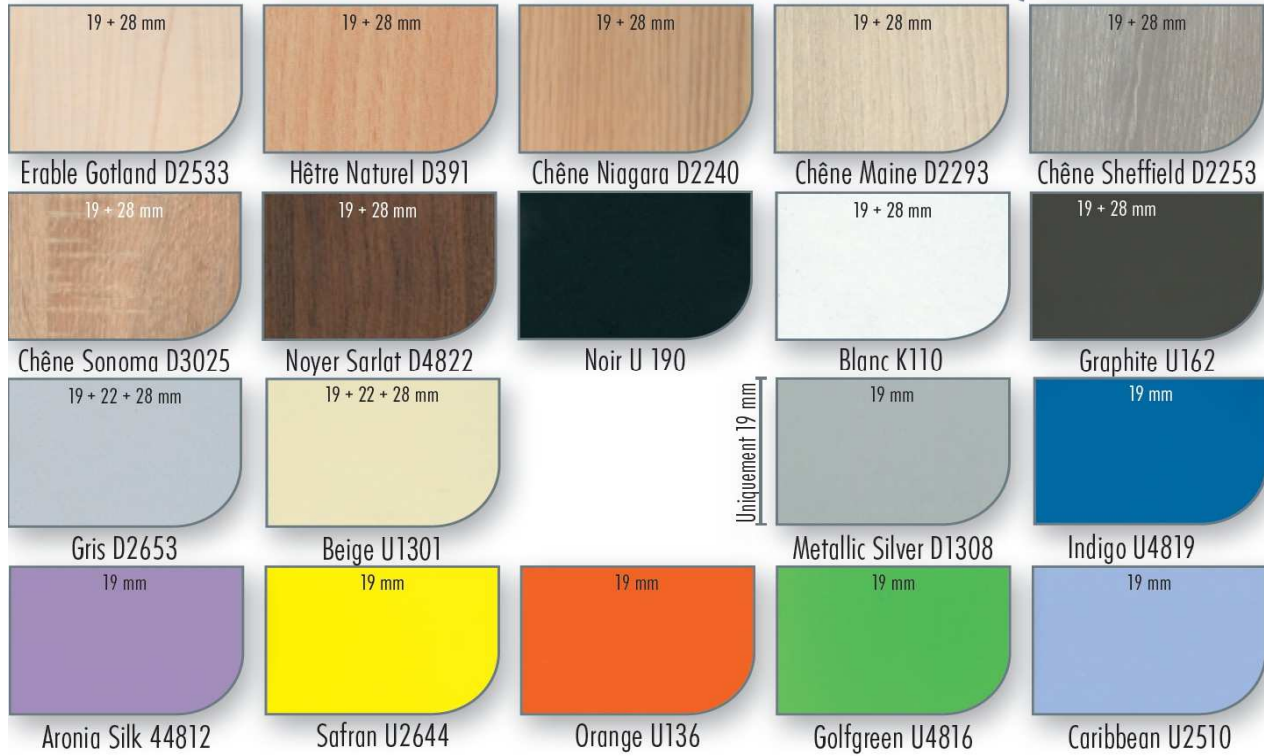

Email : contact@pyrenees-equipements.com

TABLE A PLATEAU BASCULANT WESSEL

NUANCIER COLORIS PIEDS :

Piètements Ral / Pantone				
Aluminium B8491	Blanc R 9003 /P Gris1C	Blanc R 9010/P Gris1C	Beige R 1015/P 5865C	Noir Grainé
Noir R 9005/P Black C	Brun Grainé	Noir Décor	Gris Clair R 7035/P 1C	Gris Anthracite Grainé
Anthracite R 7015/P 425 C	Anthracite R 7016/P 425 C	Rouge R 3000/P 207C	Rouge R 3001	Rouge R 3002/P 215C
Rouge R 3003/P 187C	Rouge R 3020/P 185C	Bordeaux R 3005/P 7435C	Bleu R 5014/P 5415C	Bleu R 5015/P 2728C
Bleu foncé R 5002/P 653C	Jaune R 1003/P 143C	Jaune R 1021/P 109C	Jaune R 1023/P 109C	Vert R 6027 /P 563C
Vert R 6029/P 7483C	Vert R 6018/P 361C	Saumon 66305	Rose Pastel R 4009/P 5135C	Gris R 7040/P 429C
Corten	Aluminium R 9006/P 429C			

Fiche produit Pyrénées-Equipements

www.pyrenees-equipements.com

Email : contact@pyrenees-equipements.com

TABLE A PLATEAU BASCULANT WESSEL

NUANCIER COLORIS PLATEAU :

Plateaux Mèlaminés Collection 2019/2020

Plateaux Mèlaminés Collection TRADITION*