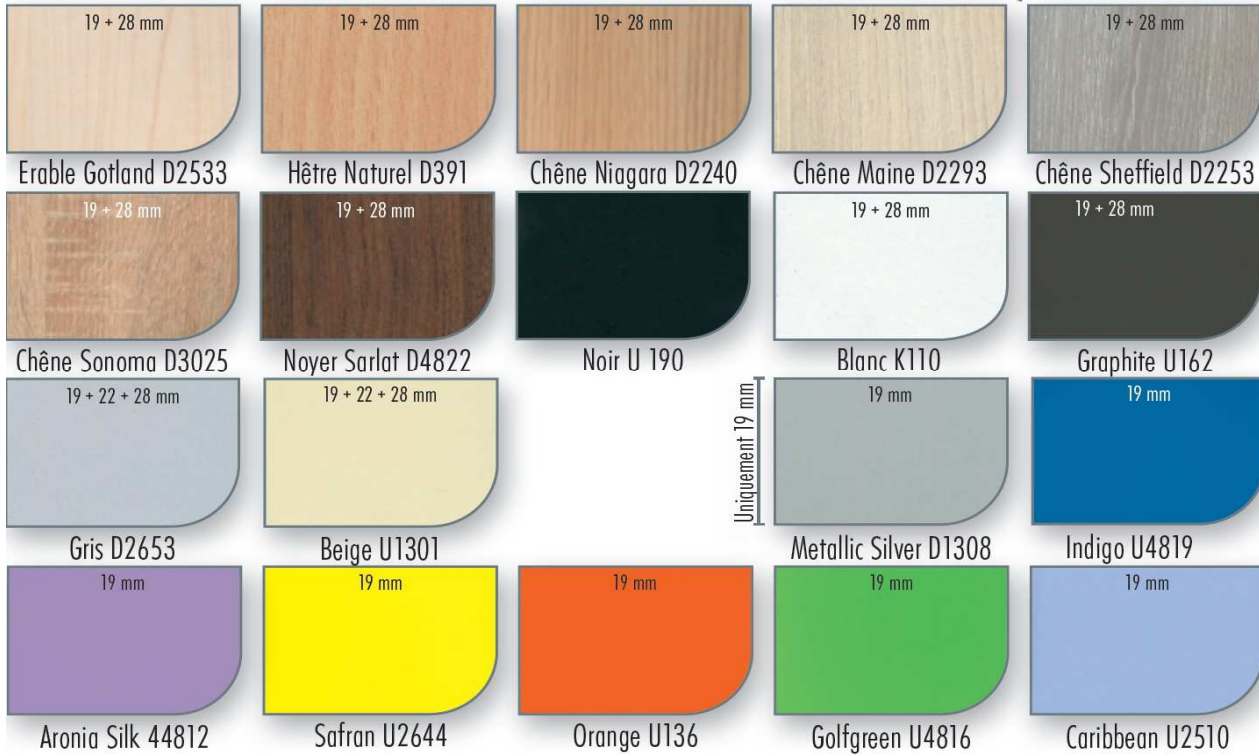

Fax : 05-62-39-22-55

Fiche produit Pyrénées-Equipements

www.pyrenees-equipements.com

Email : contact@pyrenees-equipements.com

TABLE PLIANTE A DEGAGEMENT LATERAL BAKER

NUANCIER COLORIS PIEDS :

Piètements Ral / Pantone				
Aluminium B8491	Blanc R 9003 /P Gris1C	Blanc R 9010/P Gris1C	Beige R 1015/P 5865C	Noir Grainé
Noir R 9005/P Black C	Brun Grainé	Noir Décor	Gris Clair R 7035/P 1C	Gris Anthracite Grainé
Anthracite R 7015/P 425 C	Anthracite R 7016/P 425 C	Rouge R 3000/P 207C	Rouge R 3001	Rouge R 3002/P 215C
Rouge R 3003/P 187C	Rouge R 3020/P 185C	Bordeaux R 3005/P 7435C	Bleu R 5014/P 5415C	Bleu R 5015/P 2728C
Bleu foncé R 5002/P 653C	Jaune R 1003/P 143C	Jaune R 1021/P 109C	Jaune R 1023/P 109C	Vert R 6027 /P 563C
Vert R 6029/P 7483C	Vert R 6018/P 361C	Saumon 66305	Rose Pastel R 4009/P 5135C	Gris R 7040/P 429C
Corten	Aluminium R 9006/P 429C			

Fiche produit Pyrénées-Equipements

www.pyrenees-equipements.com

Email : contact@pyrenees-equipements.com

TABLE PLIANTE A DEGAGEMENT LATERAL BAKER

NUANCIER COLORIS PLATEAU :

Plateaux Mèlaminés Collection 2019/2020

Plateaux Mèlaminés Collection TRADITION*