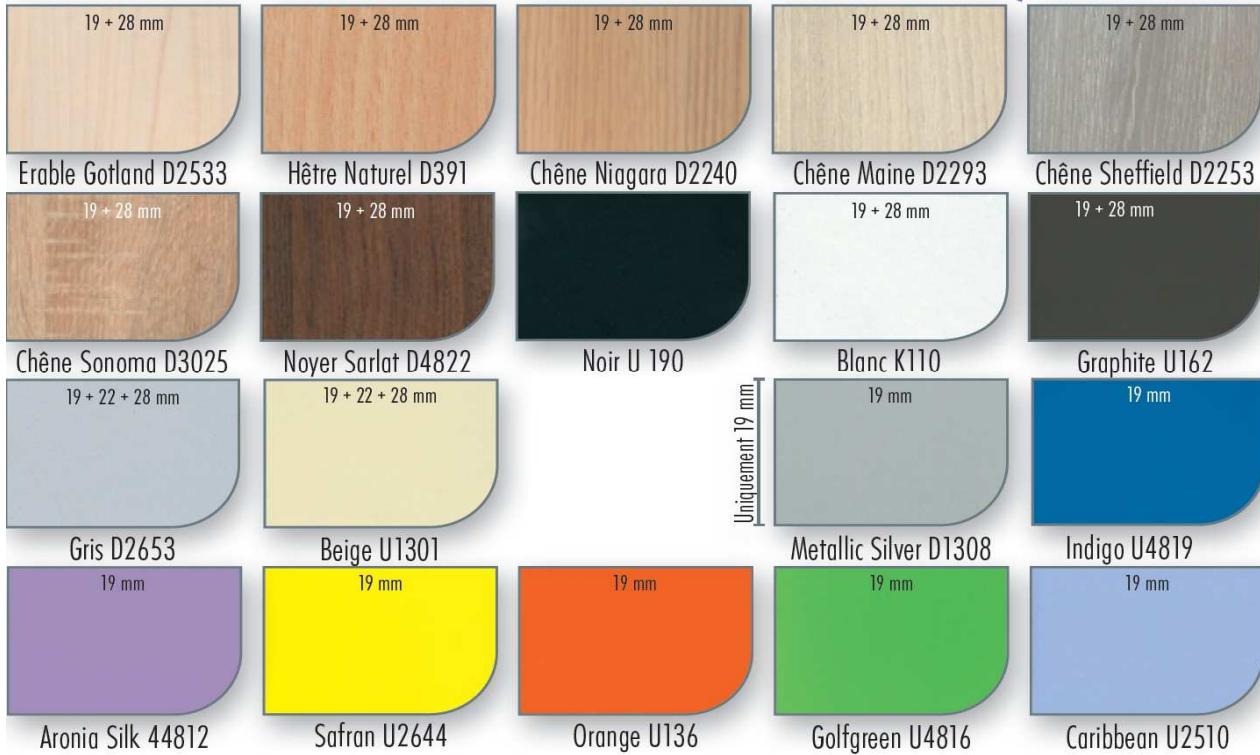

Fiche produit Pyrénées-Equipements

www.pyrenees-equipements.com

Email : contact@pyrenees-equipements.com

TABLE PLIANTE FLORES

NUANCIER COLORIS PLATEAU :

Plateaux Mèlaminés Collection 2019/2020