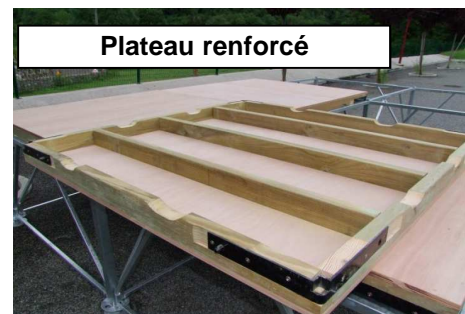

#### PARTIE BASSE :

Ossature métallique entièrement galvanisée à chaud  
Piètement en acier galva 45x45 Ep. 2mm et 40x40 Ep. 2mm pour la partie coulissante  
Platine acier galva 100x100 Ep. 4mm avec vis de rattrapage de niveau diam. 24mm permettant d'avoir une hauteur réglable  
Entretoises en acier galva en 30x30 Ep. 1.5mm et 40x40 Ep. 2mm  
Barres de pont en acier galva 80x40 Ep. 2mm  
Poteau G.C en acier galva 40x40 Ep. 2mm  
Garde-corps en lisse acier galva 30x30 Ep. 1.5mm  
Plancher en CTBX bakélinisé Epaisseur 24mm  
Classement au feu M3 - Charge admissible 500Kg/m<sup>2</sup>- Plancher indéformable et autobloquant. de grande qualité  
Escalier avec G.C en lisse, adaptable en hauteur, et barre anti-basculement  
Livré en kit.  
**Fabricant**

### OPTIONS :

**Jupe d'entourage** (pour masquer l'ossature) H. 0.95m sur 3 côtés en PVC 650 Gr/m<sup>2</sup> Classement au feu M2 Coloris uni  
**Garde-corps grillagé** (Conforme aux nouvelles normes obligatoires au dessus d'1m)  
**Racks de rangement** pour pieds, entretoises, poteaux G.C et plateaux  
**Toiture démontable** avec assistance par treuils pour le montage hauteur avant 3,25m -hauteur arrière 2,25m à hauteur plateau - Rideaux relevables en cas d'intempérie.  
**Réhausse** du plancher possible jusqu'à 1.50 m sur demande - Attention cette hauteur obligera à changer les garde corps lisse en garde corps grillagés.

### En image :

Escalier

Ossature avec garde corps grillagé

Ossature et plateau

Plateau renforcé