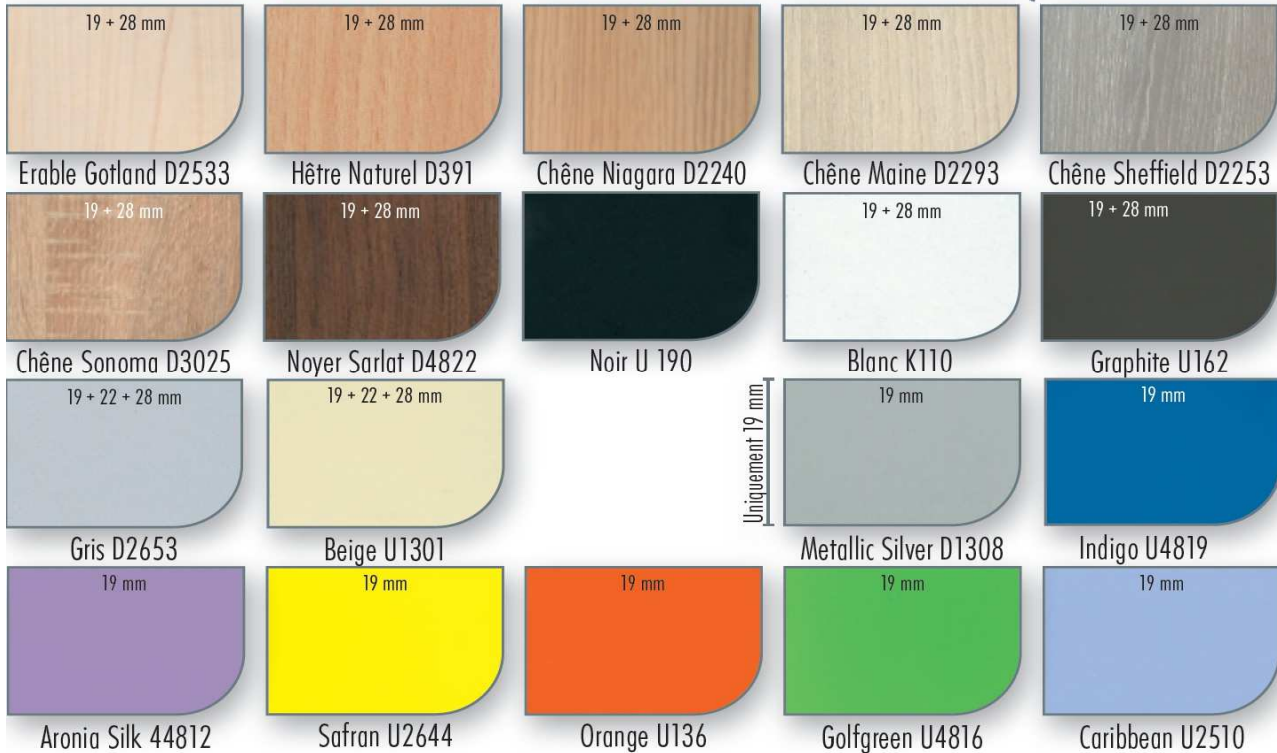

Fax : 05-62-39-22-55

TABLE SCOLAIRE FIXE JAYA

NUANCIER COLORIS PIEDS :

Piètements Ral / Pantone				
Aluminium B8491	Blanc R 9003 /P Gris1C	Blanc R 9010/P Gris1C	Beige R 1015/P 5865C	Noir Grainé
Noir R 9005/P Black C	Brun Grainé	Noir Décor	Gris Clair R 7035/P 1C	Gris Anthracite Grainé
Anthracite R 7015/P 425 C	Anthracite R 7016/P 425 C	Rouge R 3000/P 207C	Rouge R 3001	Rouge R 3002/P 215C
Rouge R 3003/P 187C	Rouge R 3020/P 185C	Bordeaux R 3005/P 7435C	Bleu R 5014/P 5415C	Bleu R 5015/P 2728C
Bleu foncé R 5002/P 653C	Jaune R 1003/P 143C	Jaune R 1021/P 109C	Jaune R 1023/P 109C	Vert R 6027/P 563C
Vert R 6029/P 7483C	Vert R 6018/P 361C	Saumon 66305	Rosa Pastel R 4009/P 5135C	Gris R 7040/P 429C
	Cofan	Aluminium R 9006/P 429C		

TABLE SCOLAIRE FIXE JAYA

NUANCIER COLORIS PLATEAU :

Plateaux Mèlaminés Collection 2019/2020

Plateaux Mèlaminés Collection TRADITION*