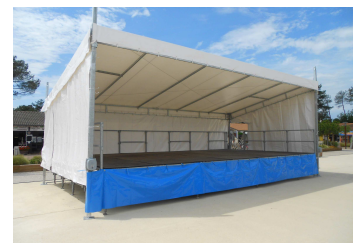

Fiche produit Pyrénées-Equipements BASE PODIUM 2X2m RIOUMAJOUX

Présentation : Hauteur réglable de 1 à 1,60m
Module de 2x2m

PARTIE BASSE :

- ➔ **Ossature métallique entièrement galvanisée comprenant :**
PIETEMENT fixe à vis sur platine (jeu de rattrapage de 8cm). **Poteaux garde-corps.**
ENTRETOISES. BARRE DE PONT. GARDE-CORPS GRILLAGES L. 2M
- ➔ **PLANCHER** en 3 PLIS Qualité Ext. épaisseur 22 mm (2 x 1m).
Classement au feu M3. Charge admissible 500 kg/m2.
ESCALIER avec garde corps
Notice de Montage fournie à la livraison

FABRICANT - Nous ne faisons pas de location.

Plancher 3 plis 2x1m Ep. 22mm

Les options :

➔ RACK DE STOCKAGE

Ref 856 :
Modèle **Chamonix**
pour 30 planchers de 2x1m.

Rack pour entretoises et pieds de podium

➔ JUPE ENTOURAGE

Couleur unie en PVC 650gr/m²- Plusieurs couleurs au choix - Permet de masquer l'ossature. Option bâche bicolore ou logo -

➔ COUVERTURE DE PODIUM

Nous consulter pour chiffrage.

Ets PYRENEES-EQUIPEMENTS - Route de Mauléon - 65370 TROUBAT
Mail : contact@pyrenees-equipements.com
Tel : 05-62-39-25-51 Fax : 05-62-39-22-55