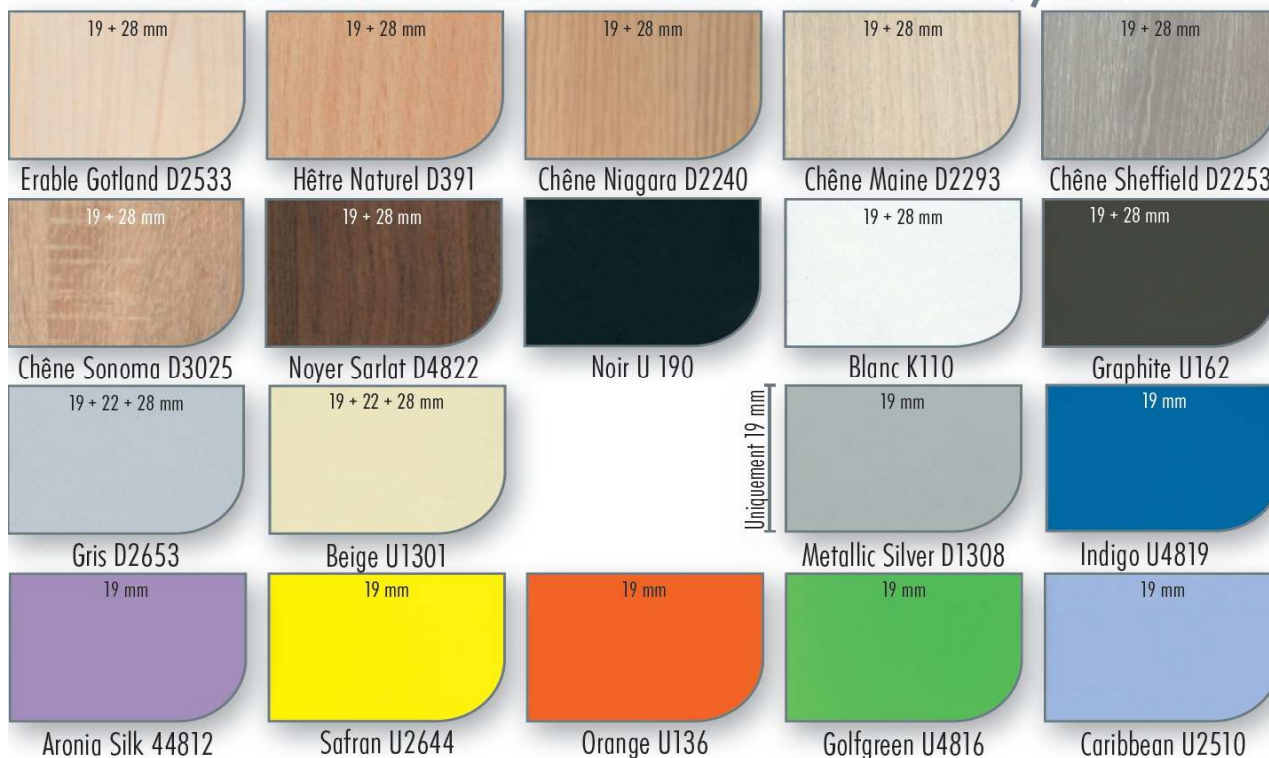

POSTE DE SAISIE VOLTAIRE

NUANCIER COLORIS PIEDS :

Piètements Ral / Pantone				
Aluminium B5491	Blanc R 9003 /P Gris1C	Blanc R 9010/P Gris1C	Beige R 1015/P 5865C	Noir Grainé
Noir R 9005/P Black C	Brun Grainé	Noir Décor	Gris Clair R 7035/P 1C	Gris Anthracite Grainé
Anthracite R 7015/P 425 C	Anthracite R 7016/P 425 C	Rouge R 3000/P 207C	Rouge R 3001	Rouge R 3002/P 215C
Rouge R 3003/P 187C	Rouge R 3020/P 185C	Bordeaux R 3005/P 7435C	Bleu R 5014/P 5415C	Bleu R 5015/P 2728C
Bleu foncé R 5002/P 653C	Jaune R 1003/P 143C	Jaune R 1021/P 109C	Jaune R 1023/P 109C	Vert R 6027/P 563C
Vert R 6029/P 7483C	Vert R 6018/P 361C	Saumon 66305	Rose Pastel R 4009/P 5135C	Gris R 7040/P 429C
Carbon	Aluminium R 9006/P 429C			

POSTE DE SAISIE VOLTAIRE

NUANCIER COLORIS PLATEAU :

Plateaux Mèlaminés Collection 2019/2020

Plateaux Mèlaminés Collection TRADITION*