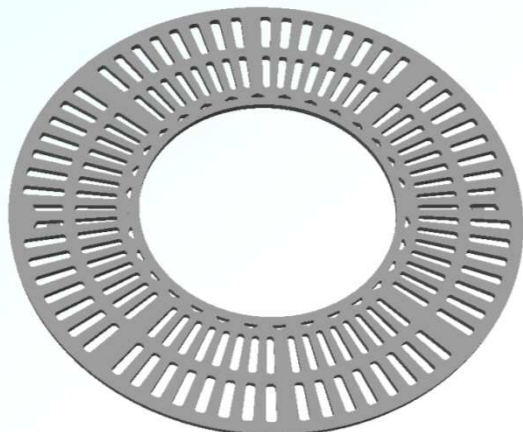

En image :

Montage et livraison :

Nous consulter
Le cout de transport dépend des quantités et du département de livraison.

ETS PYRENEES-EQUIPEMENTS

Route de Mauléon

65370 Troubat

Tel : 05-62-39-25-51

Fax : 05-62-39-22-55