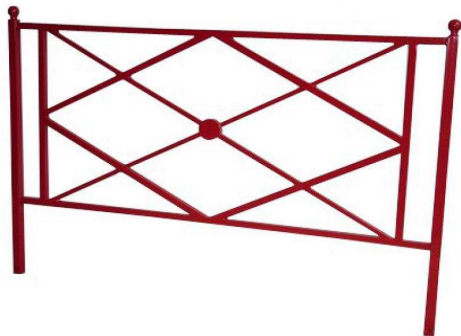

Fiche produit Pyrénées-Equipements

www.pyrenees-equipements.com

Email : contact@pyrenees-equipements.com

Barrière déco ville Courbevoie

CONCEPTION :

Poteaux en acier galva 40x40 Ep. 2mm avec boule
Diam. 50mm

Lisses en acier galva 30x30 Ep. 1,5mm
Losange en acier galva 30x30 Ep. 1,5mm

Croix intérieure en acier galva 20x20 Ep. 1.5mm
Décor central 100 Ep. 30mm

Finition sous couche epoxy + laque polyuréthane
avec polymérisation au four (selon nuancier)
Perçage aux pieds pour mise en place de fer béton
Modèle à sceller

Existe aussi en arceau :

Dimensions : L. 1.10 x H. 0.90m

Tube acier galva & laqué diam. 60 cintré avec rond
central diam. 101mm

OPTIONS :

*Paire de Platine de 150x150x10mm
Paire de fourreaux amovibles simples
sans verrouillage

Paire de fourreaux amovibles : 1
Fourreau simple + 1 Fourreau ferm.
par boulon

Paire de fourreaux amovibles : 1
Fourreau simple + 1 Fourreau ferm. à
cadenas simple

Paire de fourreaux amovibles : 1
Fourreau simple + 1 Fourreau ferm. à
cadenas clé triangle

En image :

Barrière Courbevoie

DIMENSION et Poids :

Long. 0.84 x H. Totale 1.37m - 17Kg
Long. 1.94 x H. Totale 1.37m - 26Kg

FINITION :

Finition sous couche epoxy + laque
polyuréthane avec polymérisation au
four (selon nuancier)

RAIS STANDARDS :

Beige brun RAL 1011	Jaune cadmium RAL 1021	Rouge pourpre RAL 3004	Rouge vin RAL 3005	Rouge trafic RAL 3020
Bleu brillant RAL 5007	Bleu acier RAL 5011	Vert mousse RAL 6005	Vert bouteille RAL 6007	Vert sapin RAL 6009
Gris anthracite RAL 7016	Gris noir RAL 7021	Brun chocolat RAL 8017	Blanc sécurité RAL 9003	Noir profond RAL 9005
Alu blanc RAL 9006	Alu gris RAL 9007			

Montage et livraison :

Nous consulter
Le cout de transport dépend des
quantités et du département de
livraison.