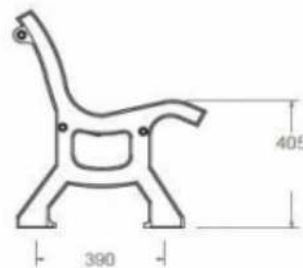

FINITION :

Piètement peintue noire

Montage et livraison :

Nous consulter
Le cout de transport dépend des quantités et du département de livraison.

ETS PYRENEES-EQUIPEMENTS

Route de Mauléon

65370 Troubat

Tel : 05-62-39-25-51

Fax : 05-62-39-22-55