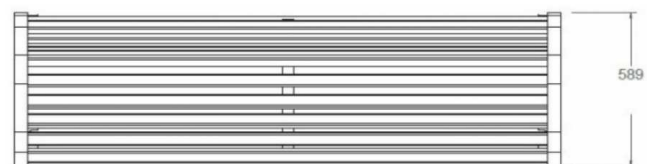

FINITION :

Piètement peintue noire

Montage et livraison :

Nous consulter
Le cout de transport dépend des quantités et du département de livraison.

ETS PYRENEES-EQUIPEMENTS

Route de Mauléon

65370 Troubat

Tel : 05-62-39-25-51

Fax : 05-62-39-22-55