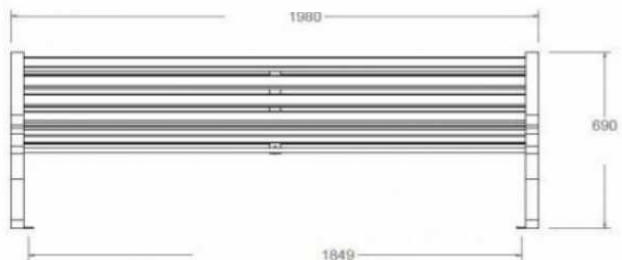

FINITION :

Piètement peintue noire

Montage et livraison :

Nous consulter
Le cout de transport dépend des quantités et du département de livraison.

ETS PYRENEES-EQUIPEMENTS

Route de Mauléon

65370 Troubat

Tel : 05-62-39-25-51

Fax : 05-62-39-22-55