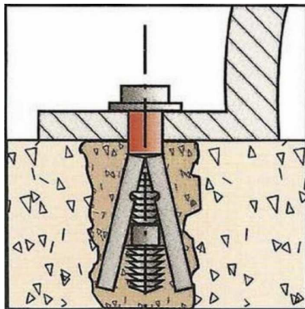

Fiche produit Pyrénées-Equipements

Site : www.pyrenees-equipements.com

Email : contact@pyrenees-equipements.com

Banc fonte et bois Cheverny

CONCEPTION :

Piètement en fonte ductile finition peinture noire, avec platine de renfort et perforée pour fixation au sol par vis d'ancrage (non fournies)

Visserie en acier zingué

Pieds percés pour fixation au sol (prévoir vis de 10x100)

Livré monté

En image :

DIMENSION et Poids :

Long. 2 x l. 0.59 x H. Totale 0.69 - H. assise 0.405m.

Poids 76kg.
Entraxe de piètement : 1849mm