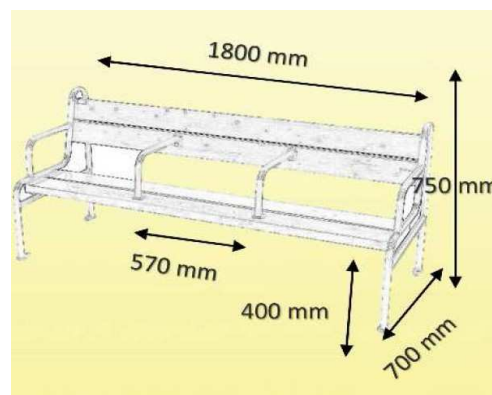

BANC ACIER/BOIS BOLERO

CONCEPTION :

Banc avec une ergonomie médico-social s'adaptant parfaitement aux personnes âgées et accoudoirs particulièrement efficaces pour passer en station debout.

2 Modèles proposées :

- Version bois pin traité + lasure acajou doré
- Version bois exotique + lasure acajou doré

- Ossature en tubes acier Ral "gris canon de fusil"
- Lames bois pin section 120/140 Epaisseur 45mm ou bois exotique section 120/140 Epaisseur 36mm
- A poser ou à sceller

DIMENSION et Poids :

- Long. 1.80 x Prof. totale 0.70 x H. totale 0.75 - assise 0.40m

FINITION :

- Acier laqué Ral "gris canon de fusil"

OPTIONS :

- Scellement par boulon queue de carpe (x4)

Montage et livraison :

Nous consulter
Le cout de transport dépend des quantités et du département de livraison.

En image :

ETS PYRENEES-EQUIPEMENTS

Route de Mauléon

65370 Troubat

Tel : 05-62-39-25-51

Fax : 05-62-39-22-55