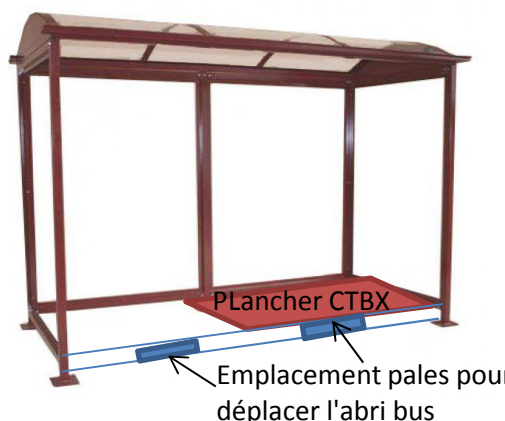

Toiture en polycarbonate alvéolaire Ep 6mm.

Parois du fond et côtés en polycarbonate translucide Epaisseur 6mm

Plancher inclus en CTBX Epaisseur 24mm bakérisé anti-dérapant

Emplacement prévu sous le plancher pour les pales du chariot élévateur

DIMENSION :

LONGUEUR 3,00 m
PROFONDEUR 1.50 m
HAUTEUR 2.20 m

Poids :

240 KG environ

FINITION :

Sous couche epoxy + laque polyuréthane avec polymérisation au four Ral à définir

Produits associés :

- *bancs et banquettes pour abri bus
- * cendriers et corbeilles.

OPTIONS :

*Autre couleur sur demande.

Montage et livraison :

Seul le toit sera à monter - La partie plane au sol et les montants de côtés seront fixes.
Prévoir au déchargement un chariot

En image :

ETS PYRENEES-EQUIPEMENTS