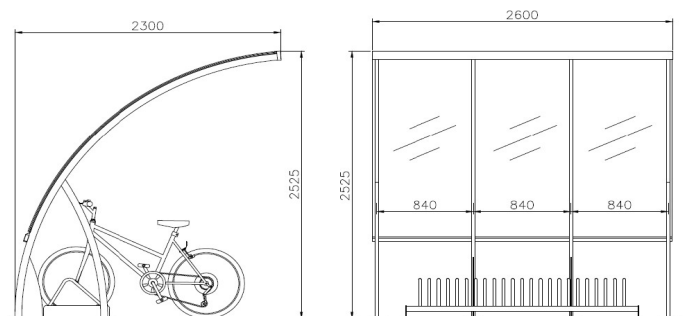

Fiche produit Pyrénées-Equipements

Site : www.pyrenees-equipements.com

Email : contact@pyrenees-equipements.com

ABRI CYCLES PIEMONT

CONCEPTION :

Abri cycles avec couverture "forme arc" modulable, résistant à différentes conditions météorologiques et au vent jusqu'à 130Km/h. Sa forme arrondie permet un bel écoulement de l'eau (pas de gouttière).

- Structure en tube acier section 60x30mm monté sur platine percée pour fixation au sol par boulons
- Couverture en polycarbonate alvéolaire Epaisseur 6mm
- Visserie en acier inoxydable
- Support vélos non compris (en option)

DIMENSION :

- Long. 2.60 x Prof. 2.30 x Hauteur totale 2.53m

FINITION :

- Structure en acier galvanisé et laqué selon rals nuancier

RALS STANDARDS :

Beige brun RAL 1011	Jaune cadmium RAL 1021	Rouge pourpre RAL 3004	Rouge vin RAL 3005	Rouge trafic RAL 3020
Bleu brillant RAL 5007	Bleu acier RAL 5011	Vert mousse RAL 6005	Vert bouteille RAL 6007	Vert sapin RAL 6009
Gris anthracite RAL 7016	Gris noir RAL 7021	Brun chocolat RAL 8017	Blanc sécurité RAL 9003	Noir profond RAL 9005
Alu blanc RAL 9006	Alu gris RAL 9007			

OPTIONS :

- Base cycles acier galva&laqué 5 places

En image :

FABRIQUE EN EUROPE

Montage et livraison :

- Transport en affrètement (port en sus selon quantité et département de livraison)
- Prévoir un chariot élévateur pour le déchargement

ETS PYRENEES-EQUIPEMENTS

Route de Mauléon

65370 Troubat

Tel : 05-62-39-25-51

Fax : 05-62-39-22-55