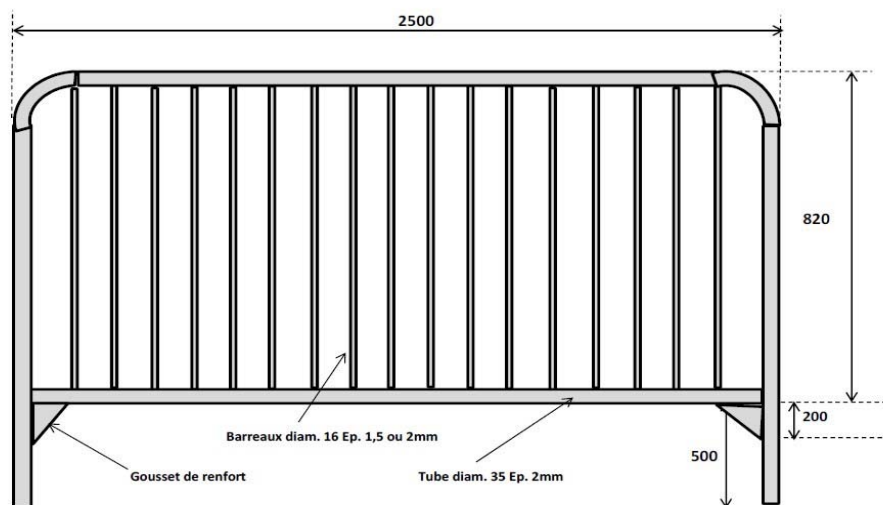

BARRIERE DE POLICE ALU INSBRUCK

Barrière conçue spécialement pour les stations de ski.

Barrière légère et facilement transportable. Facile et rapide à installer.

CONCEPTION :

- Entourage en tube alu diam. 35 Epaisseur 2mm
- Barreaux en tube alu diam. 16 Epaisseur 2mm
- Pieds alu verticaux pour scellement direct dans la neige
- Pieds renforcés en tube alu diam. 40 Epaisseur 2mm (partie emboîtant)
- Goussets de renfort H. 0,20m soudés à chaque angles des pieds

DIMENSION et Poids :

- Long. 2,50 x H. Hors sol 1,10m - H. Totale avec scellement 1,50m
- Modèle 17 barreaux
- Poids 12Kg

OPTIONS :

*

Montage et livraison :

Nous consulter
Le cout de transport dépend des quantités et du département de livraison.

En image :

CROQUIS BARRIERE ALU LONG. 2,50M A PIEDS VERTICAUX

ETS PYRENEES-EQUIPEMENTS

Route de Mauléon

65370 Troubat

Tel : 05-62-39-25-51

Fax : 05-62-39-22-55